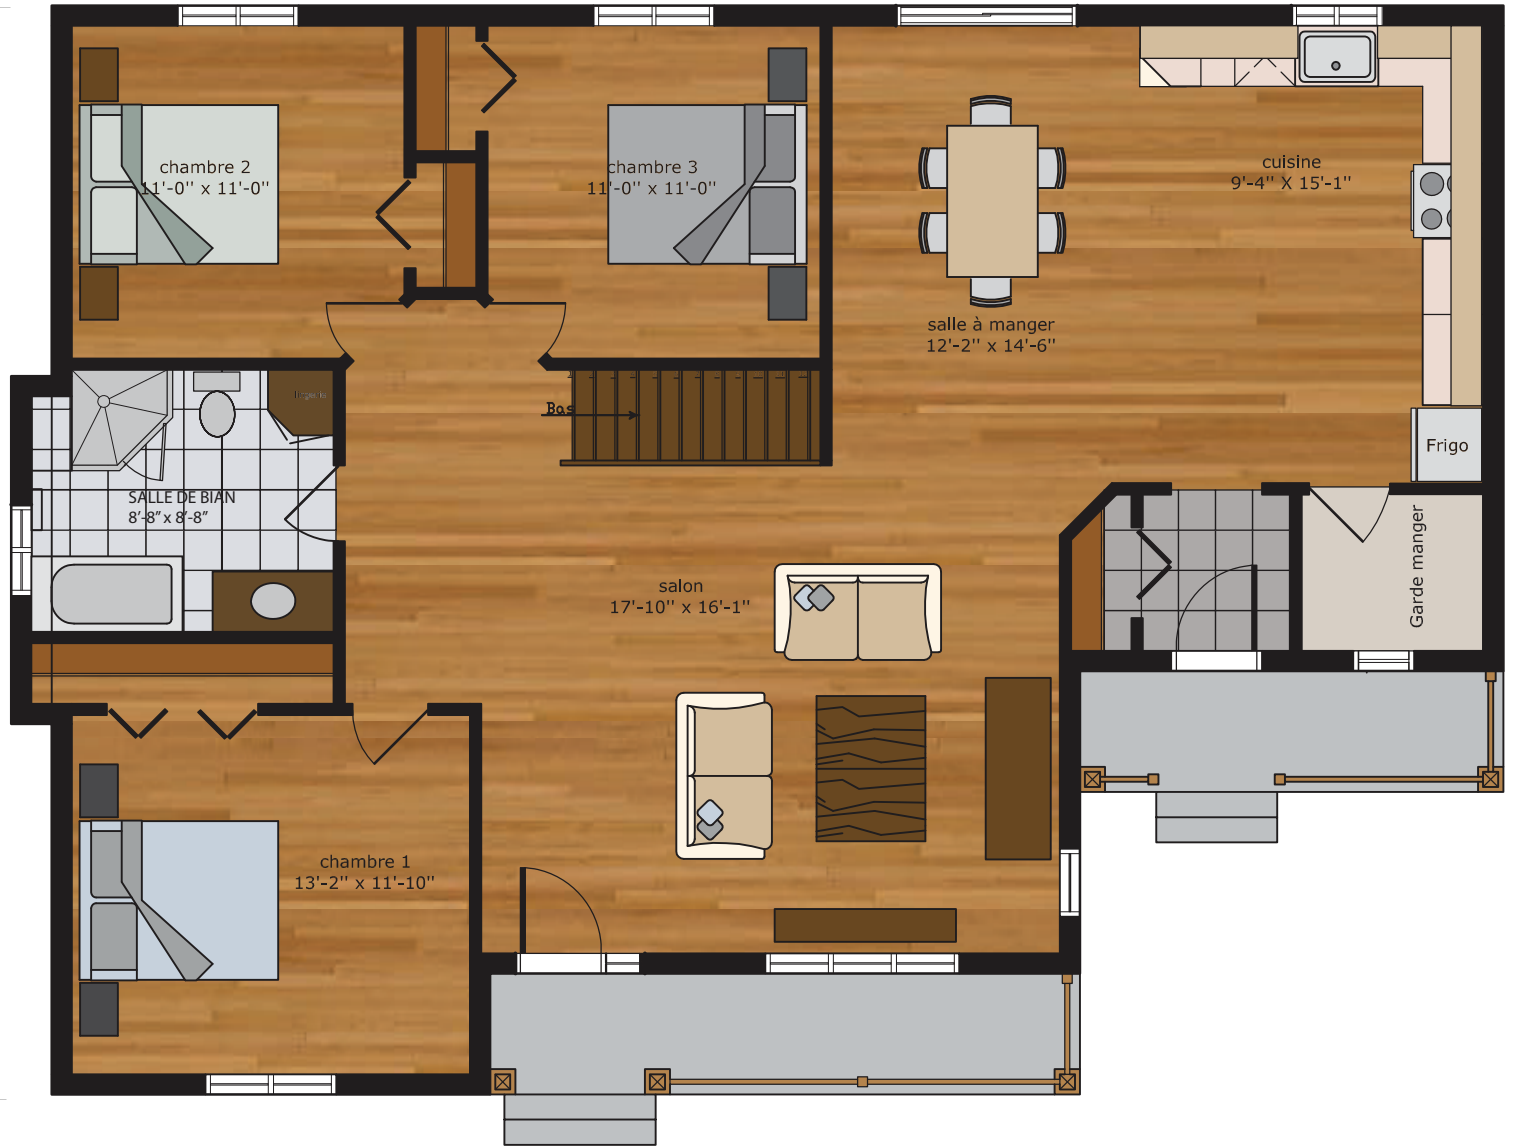

**MAISON VERMONT**  
 SUPERFICIE BRUTE  
 1470 P.I.C

36'-0"

PLAN REZ-DE-CHAUSSÉ

48'-0"